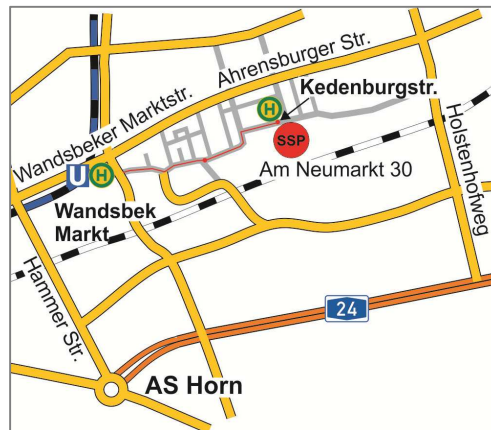

Hamburg

Am Neumarkt 30
D- 22041 Hamburg

Tel.: 0711 906980
Fax.: 0711 9069888
mail@hh.ssp-consult.de

Anfahrtsbeschreibung

Mit dem Pkw

Autobahn A24:

Ausfahrt AS Horn, nach Einfahrt in Horner Kreisel rechts halten, rechts Hammer Straße, nach ca. 1,3 km rechts Wandsbeker Marktstraße (B75), nach ca. 1,9 km rechts Kedenburgstraße, nach ca. 300 m rechts in Am Neumarkt

Parkmöglichkeiten hinter dem Gebäude Skandinavien-Center, Oslo-Haus; dort stehen ausreichend Besucherparkplätze zur Verfügung.

Mit der Bahn

Ankunft Hamburg-Hauptbahnhof:

Umstieg in U-Bahn U1 Richtung Wandsbek Markt (Fahrzeit 10 Minuten). Haltestelle Wandsbek Markt Umstieg in den Bus Linie 162 Richtung Bf. Rahlstedt, Haltestelle Kedenburgstraße aussteigen (Fahrzeit 4 Minuten), Am Neumarkt geradeaus weiter bis zum Gelände des Skandinavien-Centers

Mit dem Flugzeug

Ankunft Hamburg-Flughafen:

Umstieg in Schnellbus 39 bis U-Bahn-Haltestelle Wandsbek Markt (Fahrzeit ca. 30 Minuten), Umstieg in den Bus Linie 162 Richtung Bf. Wahlstedt, Ausstieg Haltestelle Kedenburgstraße, Fußweg weiter wie oben.